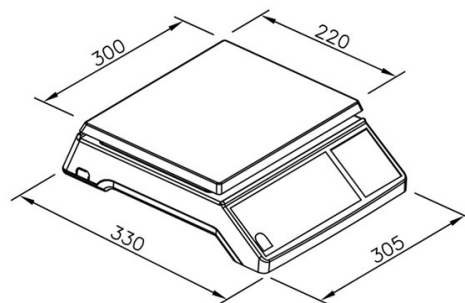

BASCULA VW 680 VECTOR

Capacidad de 6kg y 15 kg
 Funcionamiento con baterías y 110 V
 Carcasa en inoxidable ip 68
 Display de led

- Acero inoxidable 304
- Ip 68
- Funciones de chequeo , conteo
- Ideal para aplicaciones con alta humedad , procesamiento de alimentos
- Display de LCD de alta visibilidad
- Doble display

MODELO	VW 680 6 KG	VW 680 15 KG
CAPACIDAD	6 KG	15 KG
RESOLUCION	1 GR	2 GR
TMAÑO DE PLATO	230 MM X 185 MM	